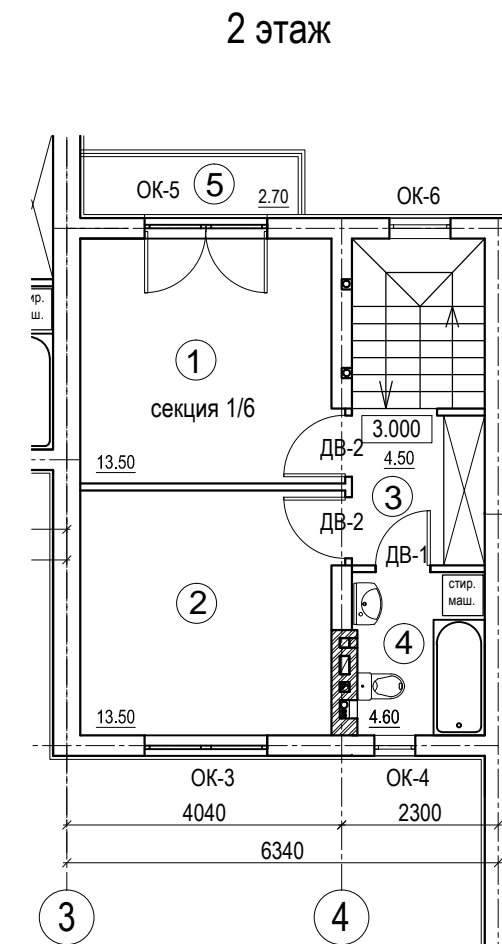

Экспликация помещений для секции №1/6

Номер помещения	Наименование	Площадь, м2	Кат.* помещения
1	Кухня-столовая	27.70	-
2	С/У	2.30	-
3	Холл	6.80	-
4	Терраса	13.50	-
	Общая площадь помещений без учета террасы	36.80	-
	Общая площадь помещений с террасой	50.30	-

Экспликация помещений для секции №1/6

Номер помещения	Наименование	Площадь, м2	Кат.* помещения
1	Спальня	13.50	-
2	Спальня	13.50	-
3	Холл	4.50	-
4	с/у	4.60	-
5	Балкон	2.70	-
	Общая площадь помещений без учета балкона	36.10	-
	Общая площадь помещений с балконом	38.80	-